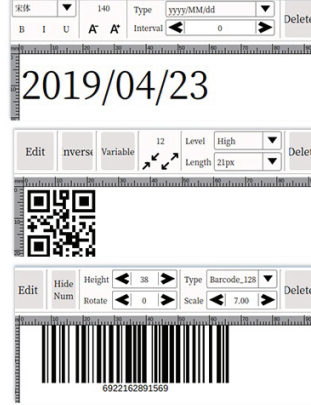

DETAYLAR

1

4.3" Dokunmatik Ekran

4.3 İnc Dokunmatik Ekran 4 Çekirdekli İşlemci İle Sorunsuz Şekilde Çalışır.

2

Gömülü Linux Yazılım

Linux Sistem ile Mesajları Hızlı Bir Şekilde Düzenleyebilir ve İstikrarlı Kodlar Alırsınız.

4

Güçlü Donanım Kararlı Yazılım

8 GB RAM 4 Çekirdekli CPU işlemci sayesinde tüm kodları hızlı ve kararlı bir şekilde kodlayabilirsiniz.

3

İstedığınızı Yazdırın

Basit arayüzü sayesinde Tarih,Saat,Barkod,Logo gibi bilgileri kolay bir şekilde yazdırabilirsiniz.